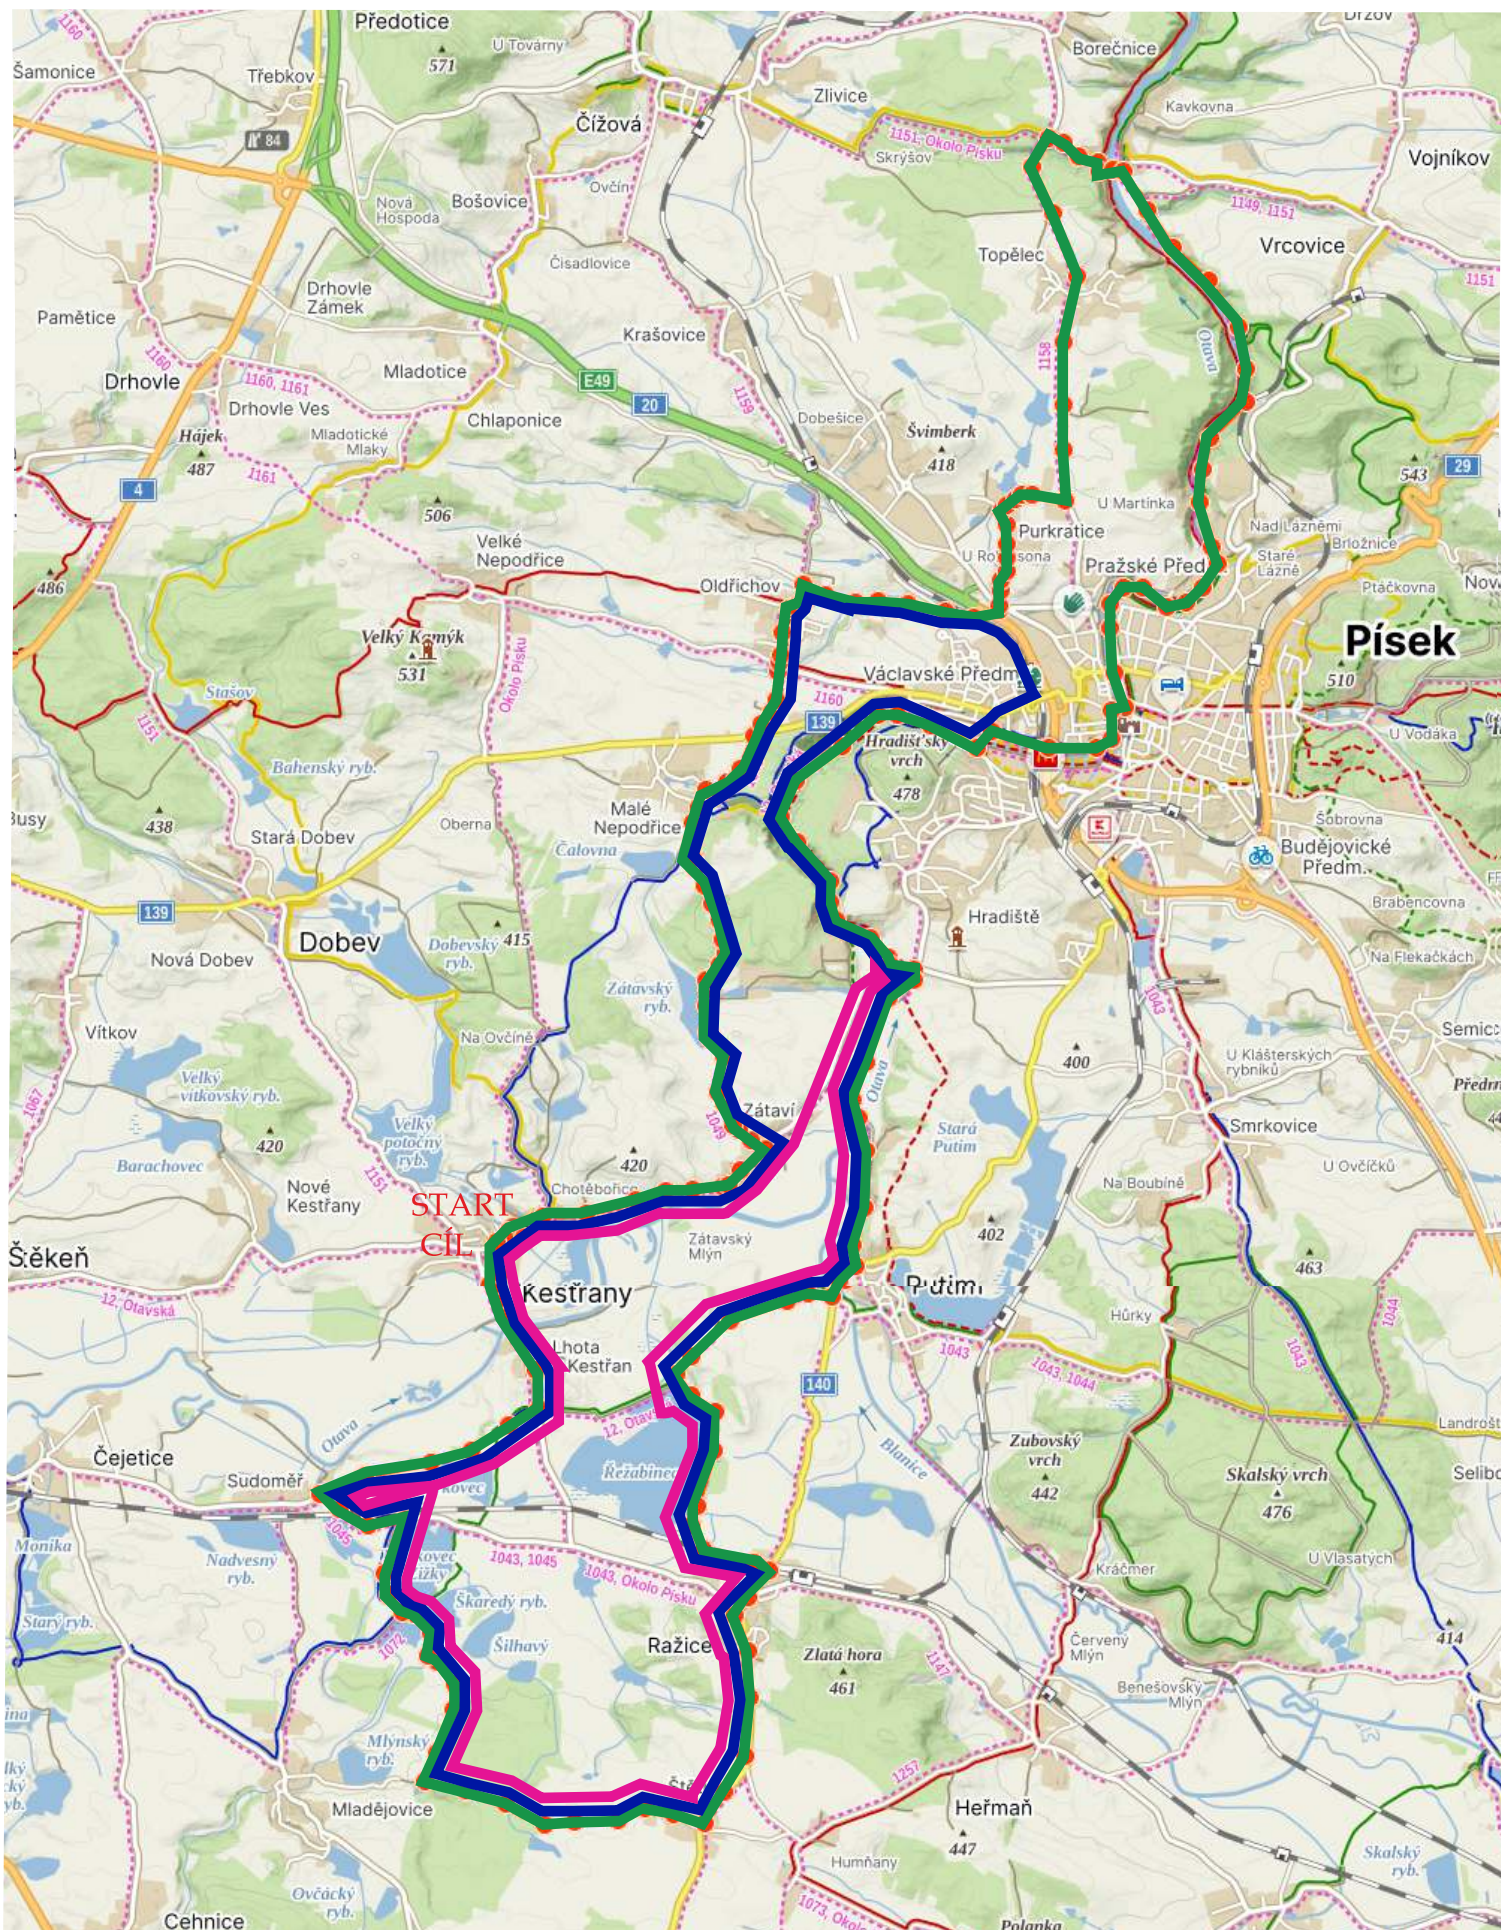

CHCETE - LI KESTŘANSKÉ TVRZE VIDĚTI, NA KOLE MUSÍTE PŘIJETI - 7. ROČNÍK

TRASY SE SOUTĚŽNÍ
TAJENKOU:

MODRÁ - 33 km ZELENÁ DLOUHÁ - 45 km RŮŽOVÁ 22 KM

ZDRAVOTNICKÁ SLUŽBA
606343311

MOBILNÍ SERVIS
606 343 311

Jihočeský kraj

NADACE
JIHOČESKÉ
CYKLOSTEZKY

AKCE JE PODPOŘENÁ Z GRANTOVÉHO PROGRAMU NADACE JIHOČESKÉ CYKLOSTEZKY.